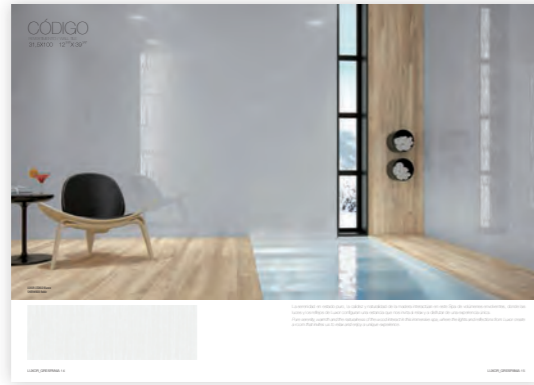

LUXOR

GRESPANIA
CERAMICA

In diesem Spa mit umhüllenden Volumen spielen die absolute Nüchternheit sowie die Wärme und Natürlichkeit des Holzes miteinander, und die Beleuchtung und Spiegeleffekte von Luxor schaffen einen Raum, der uns einlädt, uns zu entspannen und ein einzigartiges Erlebnis zu genießen.

La sérénité à l'état pur, la chaleur et le naturel du bois interagissent dans ce Spa aux volumes enveloppants, où les lumières et les reflets de Luxor donnent naissance à une pièce qui nous invite à nous détendre et à profiter d'une expérience unique.

La serenità allo stato puro, il calore e l'autenticità del legno interagiscono in questa Spa dai volumi avvolgenti, dove le luci e i riflessi di Luxor creano un ambiente che ci invita al relax e a vivere un'esperienza unica.

Spokój, ciepło i naturalność drewna współgrają we wnętrzu przywołującym na myśl spa, w którym światło oraz refleksy serii Luxor tworzą pomieszczenie zachęcające do odpoczynku i cieszenia się jedynym w swoim rodzaju doświadczeniem.

Sereniteit in pure staat, de warmte en natuurlijkheid van hout gaan hand in hand in deze flinke Spa, waar het licht en de weerspiegeling van de Luxor tegels u uitnodigen om te genieten van een unieke, ontspannende ervaring.

Безмятежность в самом чистом виде, теплота и естественность дерева ожидают нас в этом спа с обволакивающими объемами. Свет и отблески плитки Luxor вместе создают чудесное пространство, которое приглашает отдохнуть, расслабиться и насладиться уникальными впечатлениями.