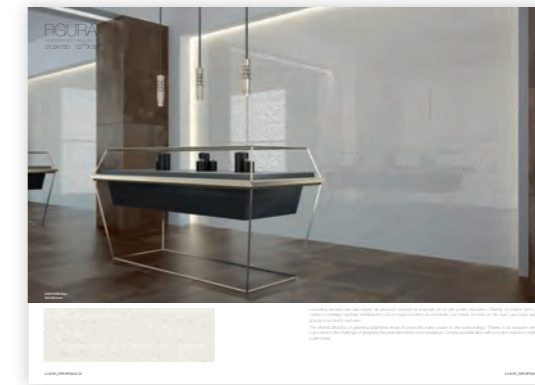

Glanzeffekte sind schon immer attraktiv gewesen und verleihen dem Ambiente eine sehr dekorative Kraft: Das Design eines Innenraums wie dieses Juweliergeschäft ist eine große Herausforderung, vor allem, wenn man Erlesenheit durch eine Kombination mit Metall mit einem modernen Touch zum Ausdruck bringen möchte. Dies ist dank des exklusiven Designs von Luxor möglich.

Les brillances ont toujours suscité un grand intérêt en dotant l'ambiance d'un grand pouvoir décoratif. Concevoir un intérieur tel que cette bijouterie et réussir à exprimer la sophistication avec une touche de modernité en combinant la collection à du métal. Tel est le défi que Luxor relève avec brio grâce à son design exclusif.

Da sempre, la lucentezza colpisce conferendo all'ambiente un alto potere decorativo. Progettare un interno come questa gioielleria e riuscire ad esprimere la raffinatezza con un tocco moderno mediante l'abbinamento con il metallo, è una vera e propria sfida che Luxor riesce a superare grazie al suo design esclusivo.

Połysek od zawsze był bardzo pożądanym efektem, gdyż daje wiele możliwości dekoracyjnych. Stworzenie wnętrza jak ten sklep jubilerski i osiągnięcie stylowego efektu z nutą nowoczesności poprzez dodanie metalu, jest możliwe dzięki ekskluzywnym wzorom serii Luxor.

Glans heeft altijd een grote aantrekkingskracht uitgeoefend en tevens bezit het een groot decoratief vermogen. Het ontwerpen van een interieur als dat van deze juwelier, en er dan in slagen een verfijnde omgeving met een moderne touch te creëren door de tegel te combineren met metaal, was een uitdaging waar Luxor dankzij haar exclusieve ontwerp met glans voor geslaagd is.

Блеск всегда оставался привлекательным и служил для великолепного декора интерьеров. Создать для такого ювелирного магазина изысканный дизайн интерьера с современными металлическими штрихами — это действительно непростая задача, с которой вам поможет справиться плитка Luxor с ее эксклюзивным дизайном.

LUXOR

GRESPANIA
CERAMICA