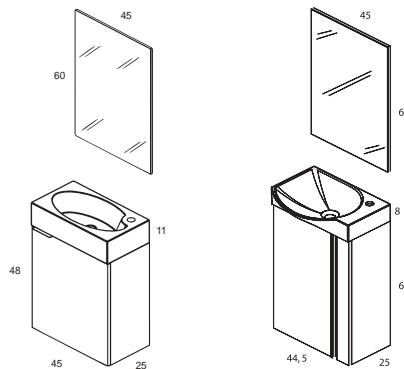

SMART					
Cm.	Conjunto con lavabo Tiny	Ref.	Ref.	Ref.	Ref.
45	2C F-46	91045	91044	91046	91047

ELEGANCE					
Cm.	Conjunto Completo	Ref.	Ref.	Ref.	Ref.
45	1P F-25	91234	91235	91236	91237