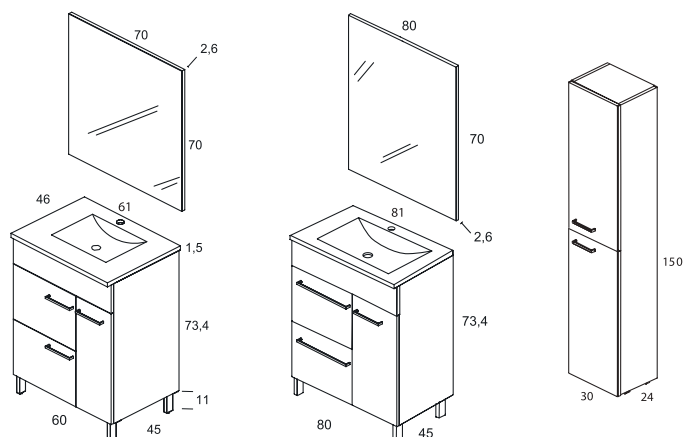

CONFORT *collection F-46*

CONFORT				
<i>Cm.</i>	<i>con lavabo KYRA</i>	<i>Ref.</i>	<i>Ref.</i>	<i>Ref.</i>
60	2C-1P-F-46	91009	91011	91012
80	2C-1P-F-46	91013	91015	91016
<i>Cm.</i>	<i>con lavabo GAMMA</i>	<i>Ref.</i>	<i>Ref.</i>	<i>Ref.</i>
60	2C-F-46	91111	91113	91114
80	2C-F-46	91115	91117	91118
<i>Cm.</i>	<i>Torre</i>	<i>Ref.</i>	<i>Ref.</i>	<i>Ref.</i>
30	2P-F-24	70005	70007	70008