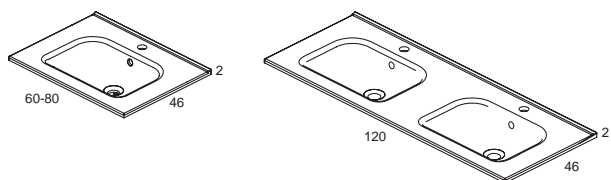

ONIX | *Set 60 F-46 · 2P*
91025 | *con lavabo Kyra*

ONIX | *Set 80 F-46 · 2C*
91156 | *con lavabo Kyra*

Detalle apertura puerta

Acabados

ROBLE DAKAR	LACA BLANCA	LACA GRIS

LAVABOS

Lavabo cerámico GAMMA

Lavabo cerámico KYRA

Lavabo cerámico HELIOS

Lavabo cerámico PETIT

Lavabo cerámico TINY

20001

T-88

Cromado Brillo

Medidas del producto en CM

20002