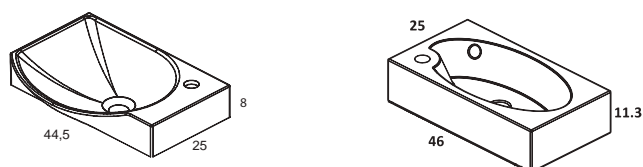

ONIX | *Set 60 F-46 · 2P*
91025 | *con lavabo Kyra*

ONIX | *Set 80 F-46 · 2C*
91156 | *con lavabo Kyra*

Detalle apertura puerta

Acabados

ROBLE DAKAR	LACA BLANCA	LACA GRIS

LAVABOS

Lavabo cerámico GAMMA

Lavabo cerámico KYRA

Lavabo cerámico HELIOS

Lavabo cerámico PETIT

Lavabo cerámico TINY

20001

T-88

Cromado Brillo

Medidas del producto en CM

20002