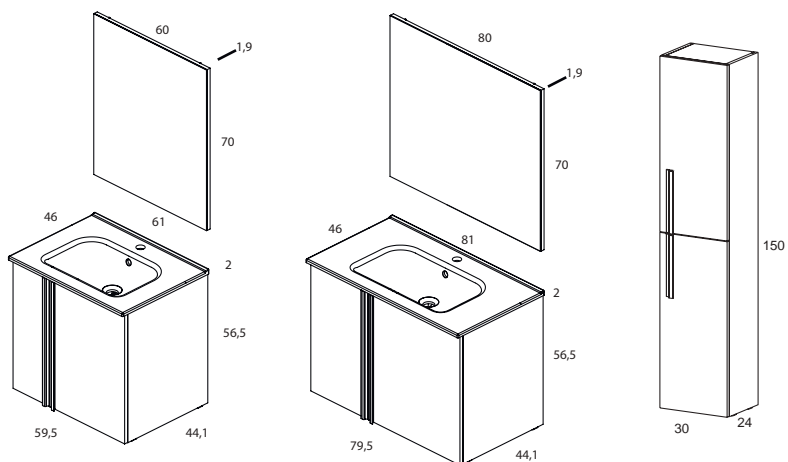

ONIX				
Cm.	con lavabo KYRA	Ref.	Ref.	Ref.
60	2P F-46	91023	91025	91155
80	2P F-46	91026	91028	91156
Cm.	con lavabo GAMMA	Ref.	Ref.	Ref.
60	2P F-46	91119	91121	91159
80	2P F-46	91122	91124	91160
Cm.	Torre	Ref.	Ref.	Ref.
30	2P F-24	70012	70014	70023