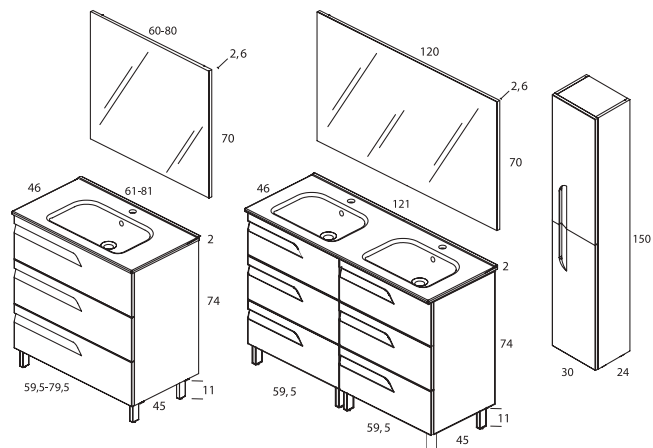

VITALE *collection F-46*

VITALE					
<i>Cm.</i>	<i>con lavabo KYRA</i>	<i>Ref.</i>	<i>Ref.</i>	<i>Ref.</i>	<i>Ref.</i>
60	3C F-46	91198	91199	91200	91268
80	3C F-46	91269	91203	91204	91205
120	6C F-46	91206	91207	91208	91209
<i>Cm.</i>	<i>con lavabo GAMMA</i>	<i>Ref.</i>	<i>Ref.</i>	<i>Ref.</i>	<i>Ref.</i>
60	2C F-46	91270	91271	91272	91273
80	2C F-46	91274	91275	91276	91277
120	2C F-46	91222	91223	91224	91225
<i>Cm.</i>	<i>Torre</i>	<i>Ref.</i>	<i>Ref.</i>	<i>Ref.</i>	<i>Ref.</i>
30	2P F-24	70001	70002	70003	70004