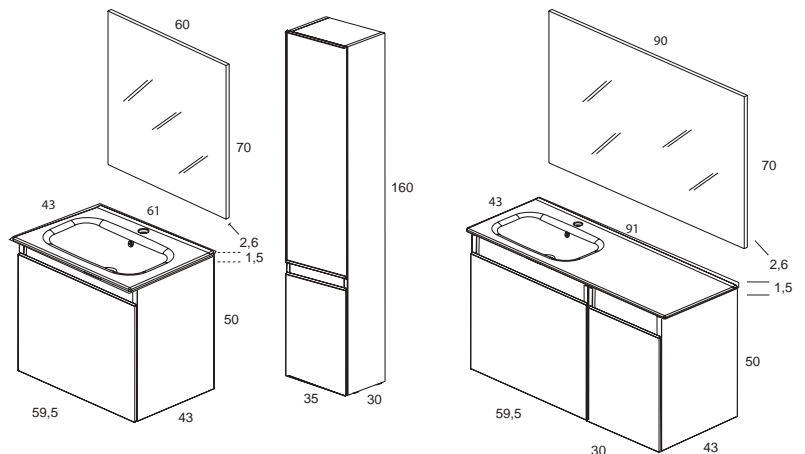

CONFORT Set 80 F-46 · 2C · 1P
91016 con lavabo Kyra

CONFORT Torre 30 F-24 · 2P
70008

Detalle torre

Detalle apertura

Acabados

ROBLE DAKAR

LACA BLANCA

LACA GRIS

ATU | Set 60 F-43 · 1.5 C
91019 | con lavabo Helios

ATU | Torre 35 F-30 · 2P
70011

ATU			
Cm.	con lavabo HELIOS	Ref.	Ref.
60	1.5C F-43	91017	91019
90	1.5C-1P F-43	91020	91022
Cm.	Torre	Ref.	Ref.
30	2P F-30	70009	70011