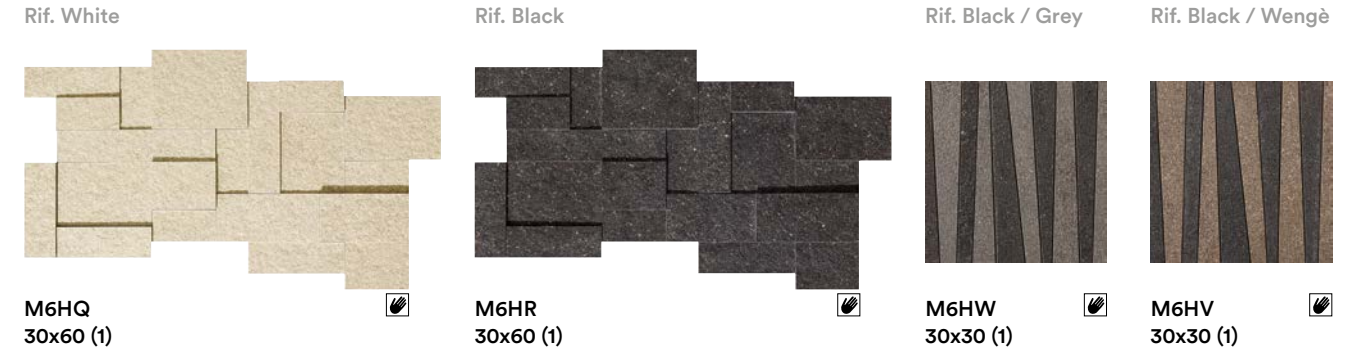

Monolith

High performance

- Gres Fine Porcellanato Doppio Caricamento • Double-Loaded Fine Porcelain Stoneware • Grès Cérame Fin Double Chargement • Feinsteinzeug mit Doppelbeschickung • Gres Porcelánico Fino Doble Carga • Мелкозернистый Керамогранит Двойной Загрузки

60x120 • 60x60 • 30x60

Rettificato Monocalibro • Rectified Monocaliber • Calibre Unique • Rektifiziert Monokaliber • Rectificado Monocalibre • Ректифицированный Монокалиберный

Conforme • According to • Conforme • Gemäß • Conforme • Соответствует
UNI EN 14411 - G Bla

Formati • Sizes • Formats • Formate • Formatos • Форматы

Formato	Color	Code	Material
60x120	White	M675	Monolith White Rett.
	Black	M676	Monolith Black Rett.
	Grey	M678	Monolith Grey Rett.
	Wengè	M677	Monolith Wengè Rett.
60x60 Spazzolato	White	M6HL	Monolith White Rett. Spazz.
	Black	M6HM	Monolith Black Rett. Spazz.
	Grey	M6HP	Monolith Grey Rett. Spazz.
	Wengè	M6HN	Monolith Wengè Rett. Spazz.
30x60 Spazzolato	White	M6HG	Monolith White Rett. Spazz.
	Black	M6HH	Monolith Black Rett. Spazz.
	Grey	M6HK	Monolith Grey Rett. Spazz.
	Wengè	M6HJ	Monolith Wengè Rett. Spazz.
60x120 Bocciardato	White	M68T	Monolith White Rett. Bocc.
	Black	M68U	Monolith Black Rett. Bocc.
	Grey	M68W	Monolith Grey Rett. Bocc.
	Wengè	M68V	Monolith Wengè Rett. Bocc.
60x60 Bocciardato	White	M68J	Monolith White Rett. Bocc.
	Black	M68K	Monolith Black Rett. Bocc.
	Grey	M68M	Monolith Grey Rett. Bocc.
	Wengè	M68L	Monolith Wengè Rett. Bocc.
30x60 Bocciardato	White	M68E	Monolith White Rett. Bocc.
	Black	M68F	Monolith Black Rett. Bocc.
	Grey	M68H	Monolith Grey Rett. Bocc.
	Wengè	M68G	Monolith Wengè Rett. Bocc.
60x60	White	M679	Monolith White Rett.
	Black	M68A	Monolith Black Rett.
	Grey	M68D	Monolith Grey Rett.
	Wengè	M68C	Monolith Wengè Rett.
30x60	White	M68N	Monolith White Rett. Bocc.
	Black	M68P	Monolith Black Rett. Bocc.
	Grey	M68R	Monolith Grey Rett. Bocc.
	Wengè	M68Q	Monolith Wengè Rett. Bocc.