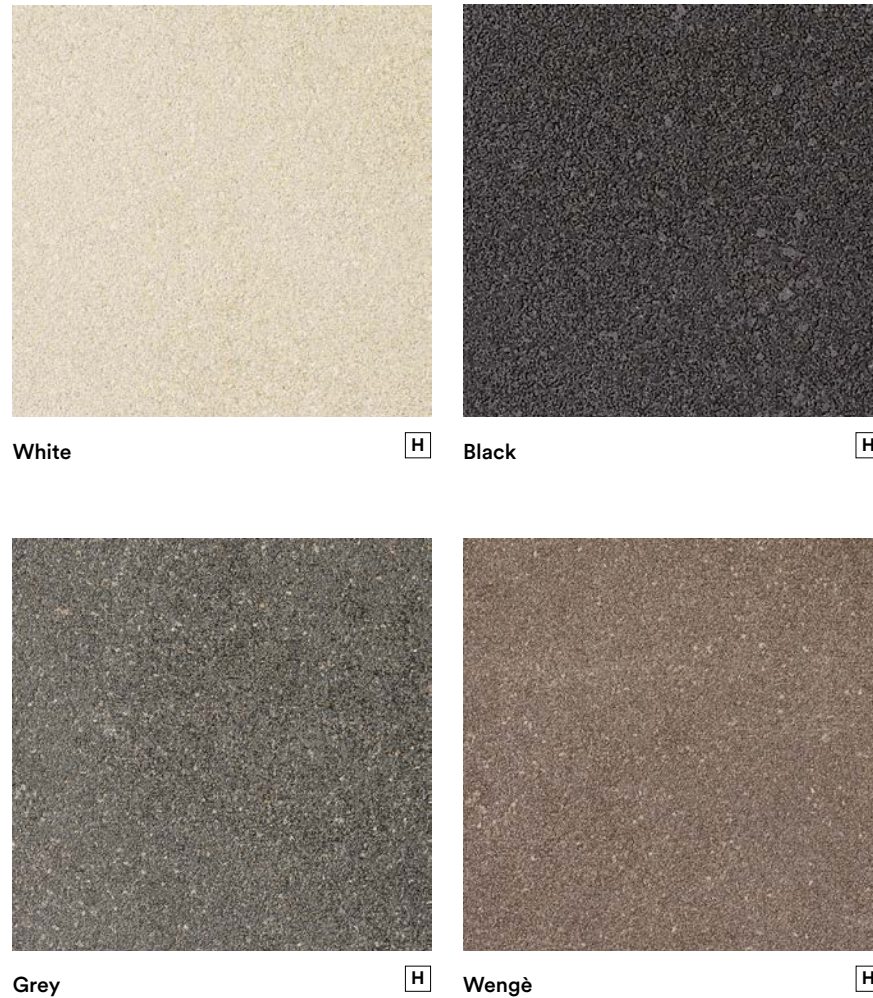

Monolith

High performance

- Gres Fine Porcellanato Doppio Caricamento • Double-Loaded Fine Porcelain Stoneware • Grès Cérame Fin Double Chargement • Feinsteinzeug mit Doppelbeschickung • Gres Porcelánico Fino Doble Carga • Мелкозернистый Керамогранит Двойной Загрузки

Formati • Sizes • Formats • Formate • Formatos • Форматы

Formato	Color	Code	Material
60x120	White	M675	Monolith White Rett.
	Black	M676	Monolith Black Rett.
	Grey	M678	Monolith Grey Rett.
	Wengè	M677	Monolith Wengè Rett.
60x60 Spazzolato	White	M6HL	Monolith White Rett. Spazz.
	Black	M6HM	Monolith Black Rett. Spazz.
	Grey	M6HP	Monolith Grey Rett. Spazz.
	Wengè	M6HN	Monolith Wengè Rett. Spazz.
30x60 Spazzolato	White	M6HG	Monolith White Rett. Spazz.
	Black	M6HH	Monolith Black Rett. Spazz.
	Grey	M6HK	Monolith Grey Rett. Spazz.
	Wengè	M6HJ	Monolith Wengè Rett. Spazz.
60x120 Bocciardato	White	M68T	Monolith White Rett. Bocc.
	Black	M68U	Monolith Black Rett. Bocc.
	Grey	M68W	Monolith Grey Rett. Bocc.
	Wengè	M68V	Monolith Wengè Rett. Bocc.
60x60 Bocciardato	White	M68J	Monolith White Rett. Bocc.
	Black	M68K	Monolith Black Rett. Bocc.
	Grey	M68M	Monolith Grey Rett. Bocc.
	Wengè	M68L	Monolith Wengè Rett. Bocc.
30x60 Bocciardato	White	M68E	Monolith White Rett. Bocc.
	Black	M68F	Monolith Black Rett. Bocc.
	Grey	M68H	Monolith Grey Rett. Bocc.
	Wengè	M68G	Monolith Wengè Rett. Bocc.
60x60	White	M679	Monolith White Rett.
	Black	M68A	Monolith Black Rett.
	Grey	M68D	Monolith Grey Rett.
	Wengè	M68C	Monolith Wengè Rett.
30x60	White	M68N	Monolith White Rett. Bocc.
	Black	M68P	Monolith Black Rett. Bocc.
	Grey	M68R	Monolith Grey Rett. Bocc.
	Wengè	M68Q	Monolith Wengè Rett. Bocc.